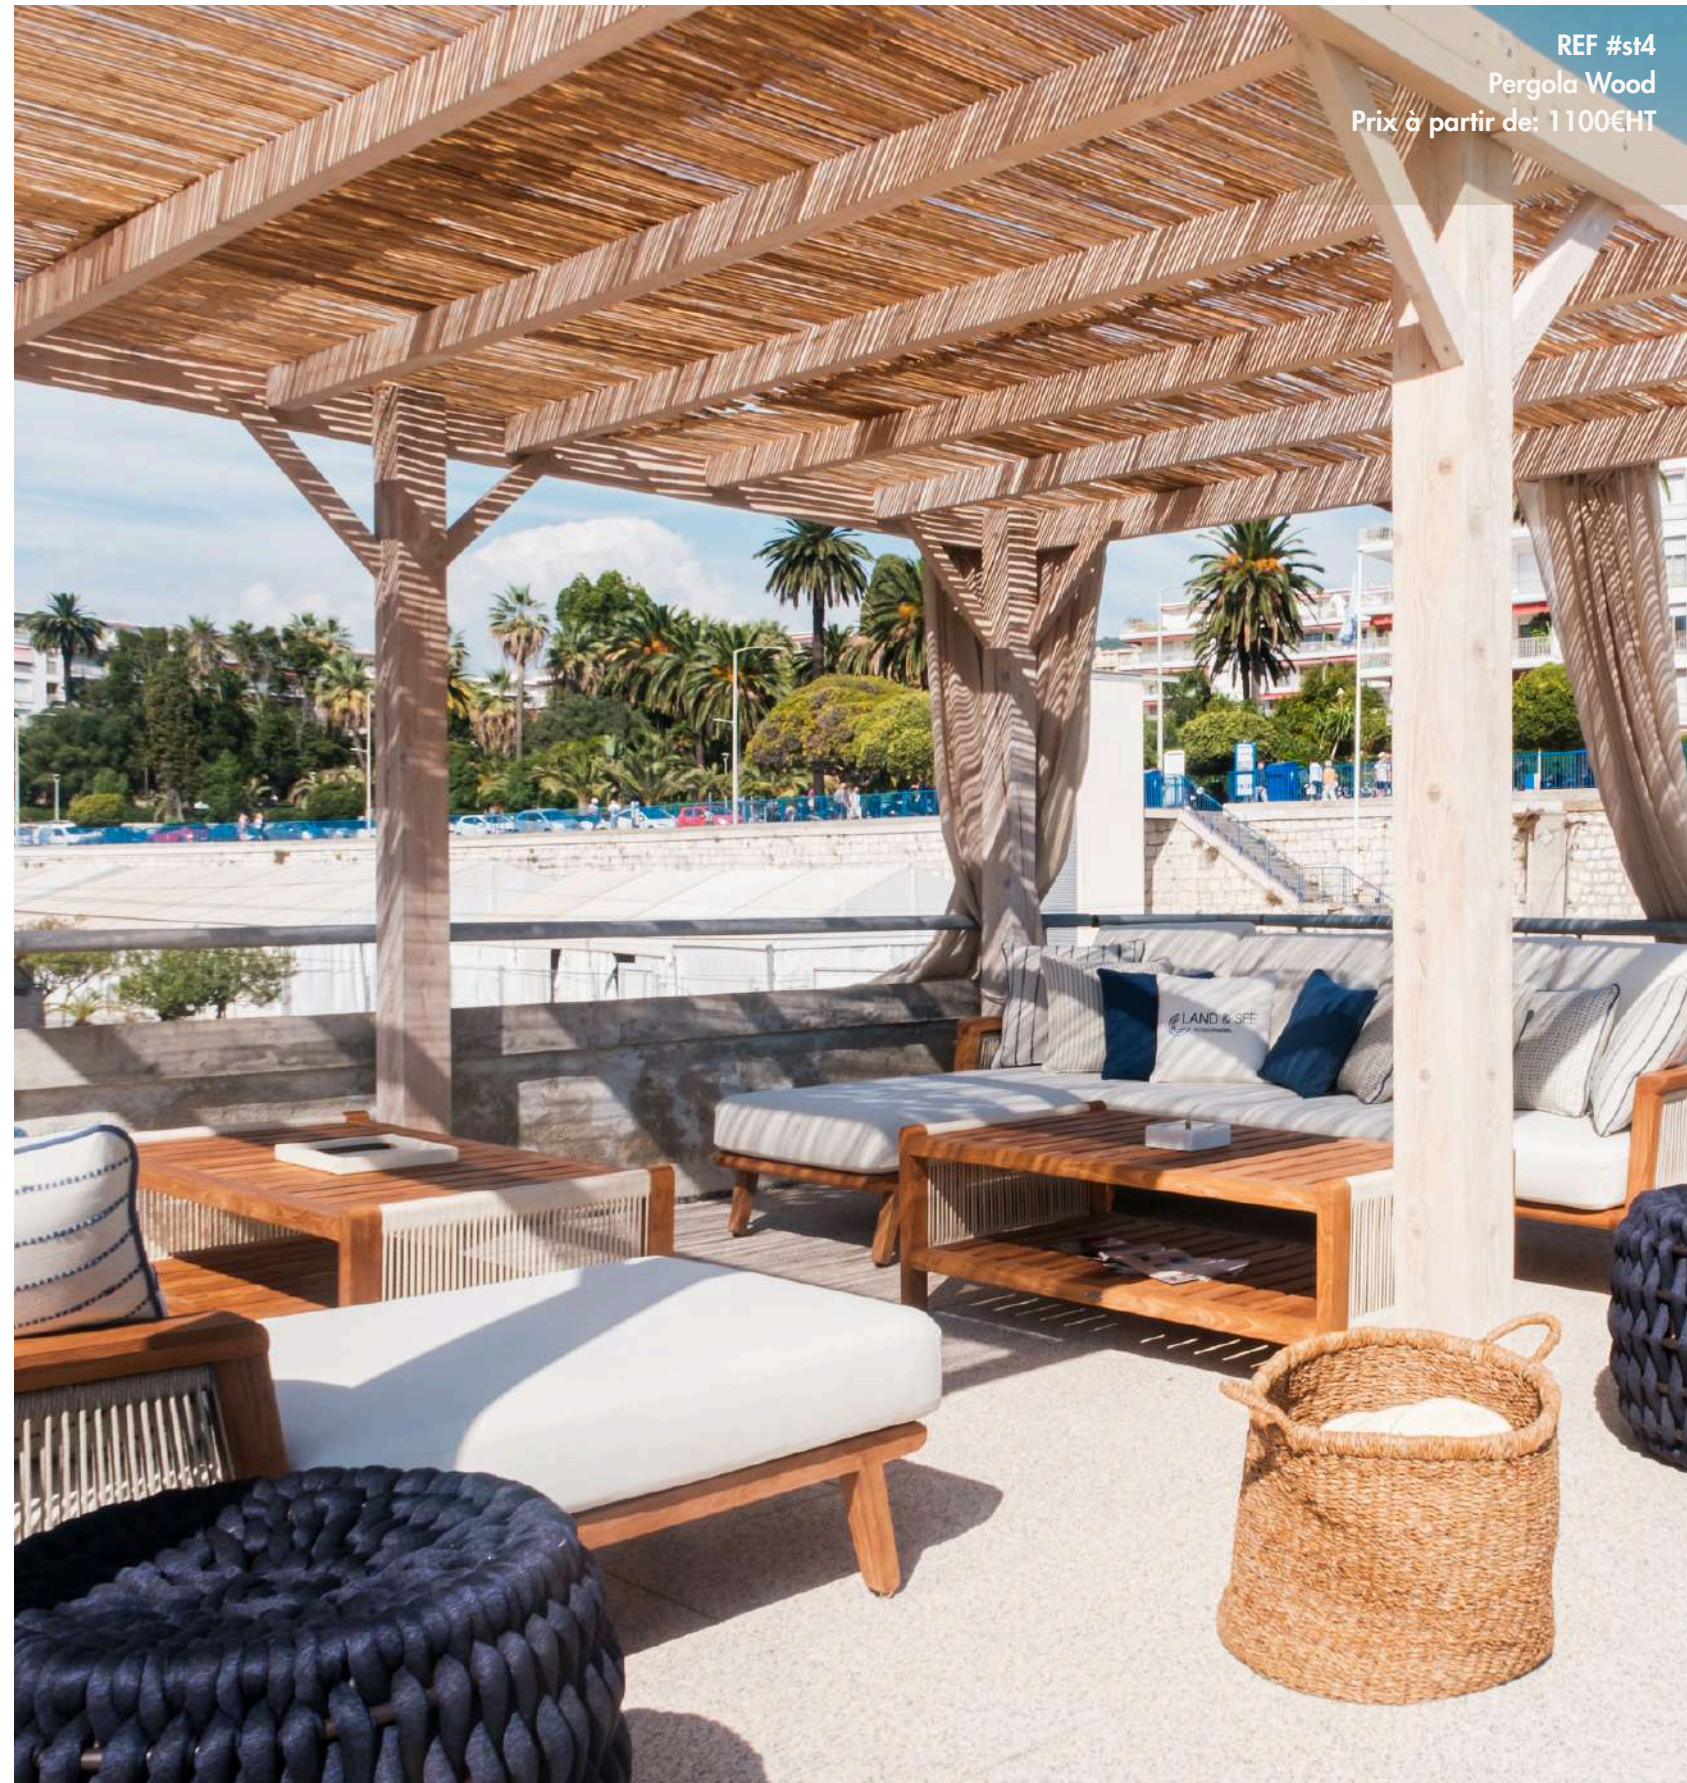

REF #st4
Pergola Wood
Prix à partir de: 1100€HT