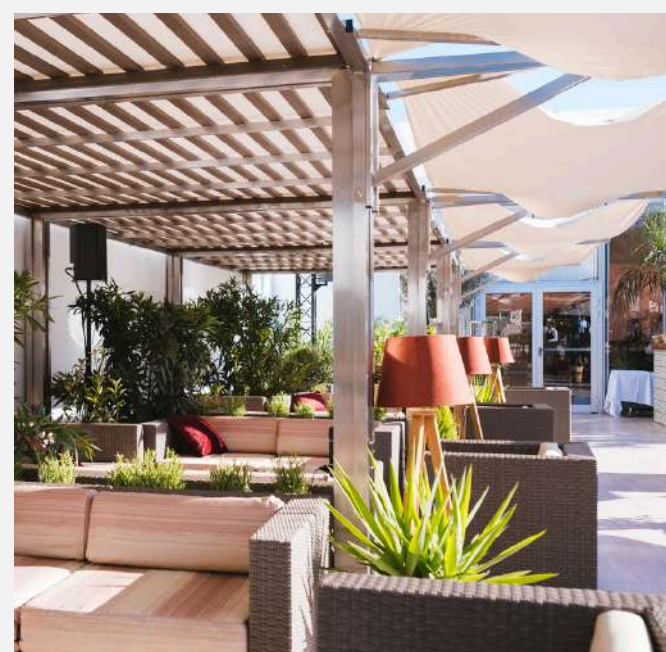

REF #st3 Pergola Ice

SPECS:
Structure inox et toit en latte PVC imitation bois

MESURES:
Hauteur: 2,30m Largeur: 3,60m Profondeur: 2,9m