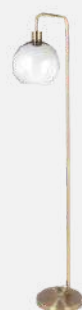

REF #ac16 Lampadaire Sacha

MATIERE:
Metal et verre

MESURES:
Hauteur: 155cm