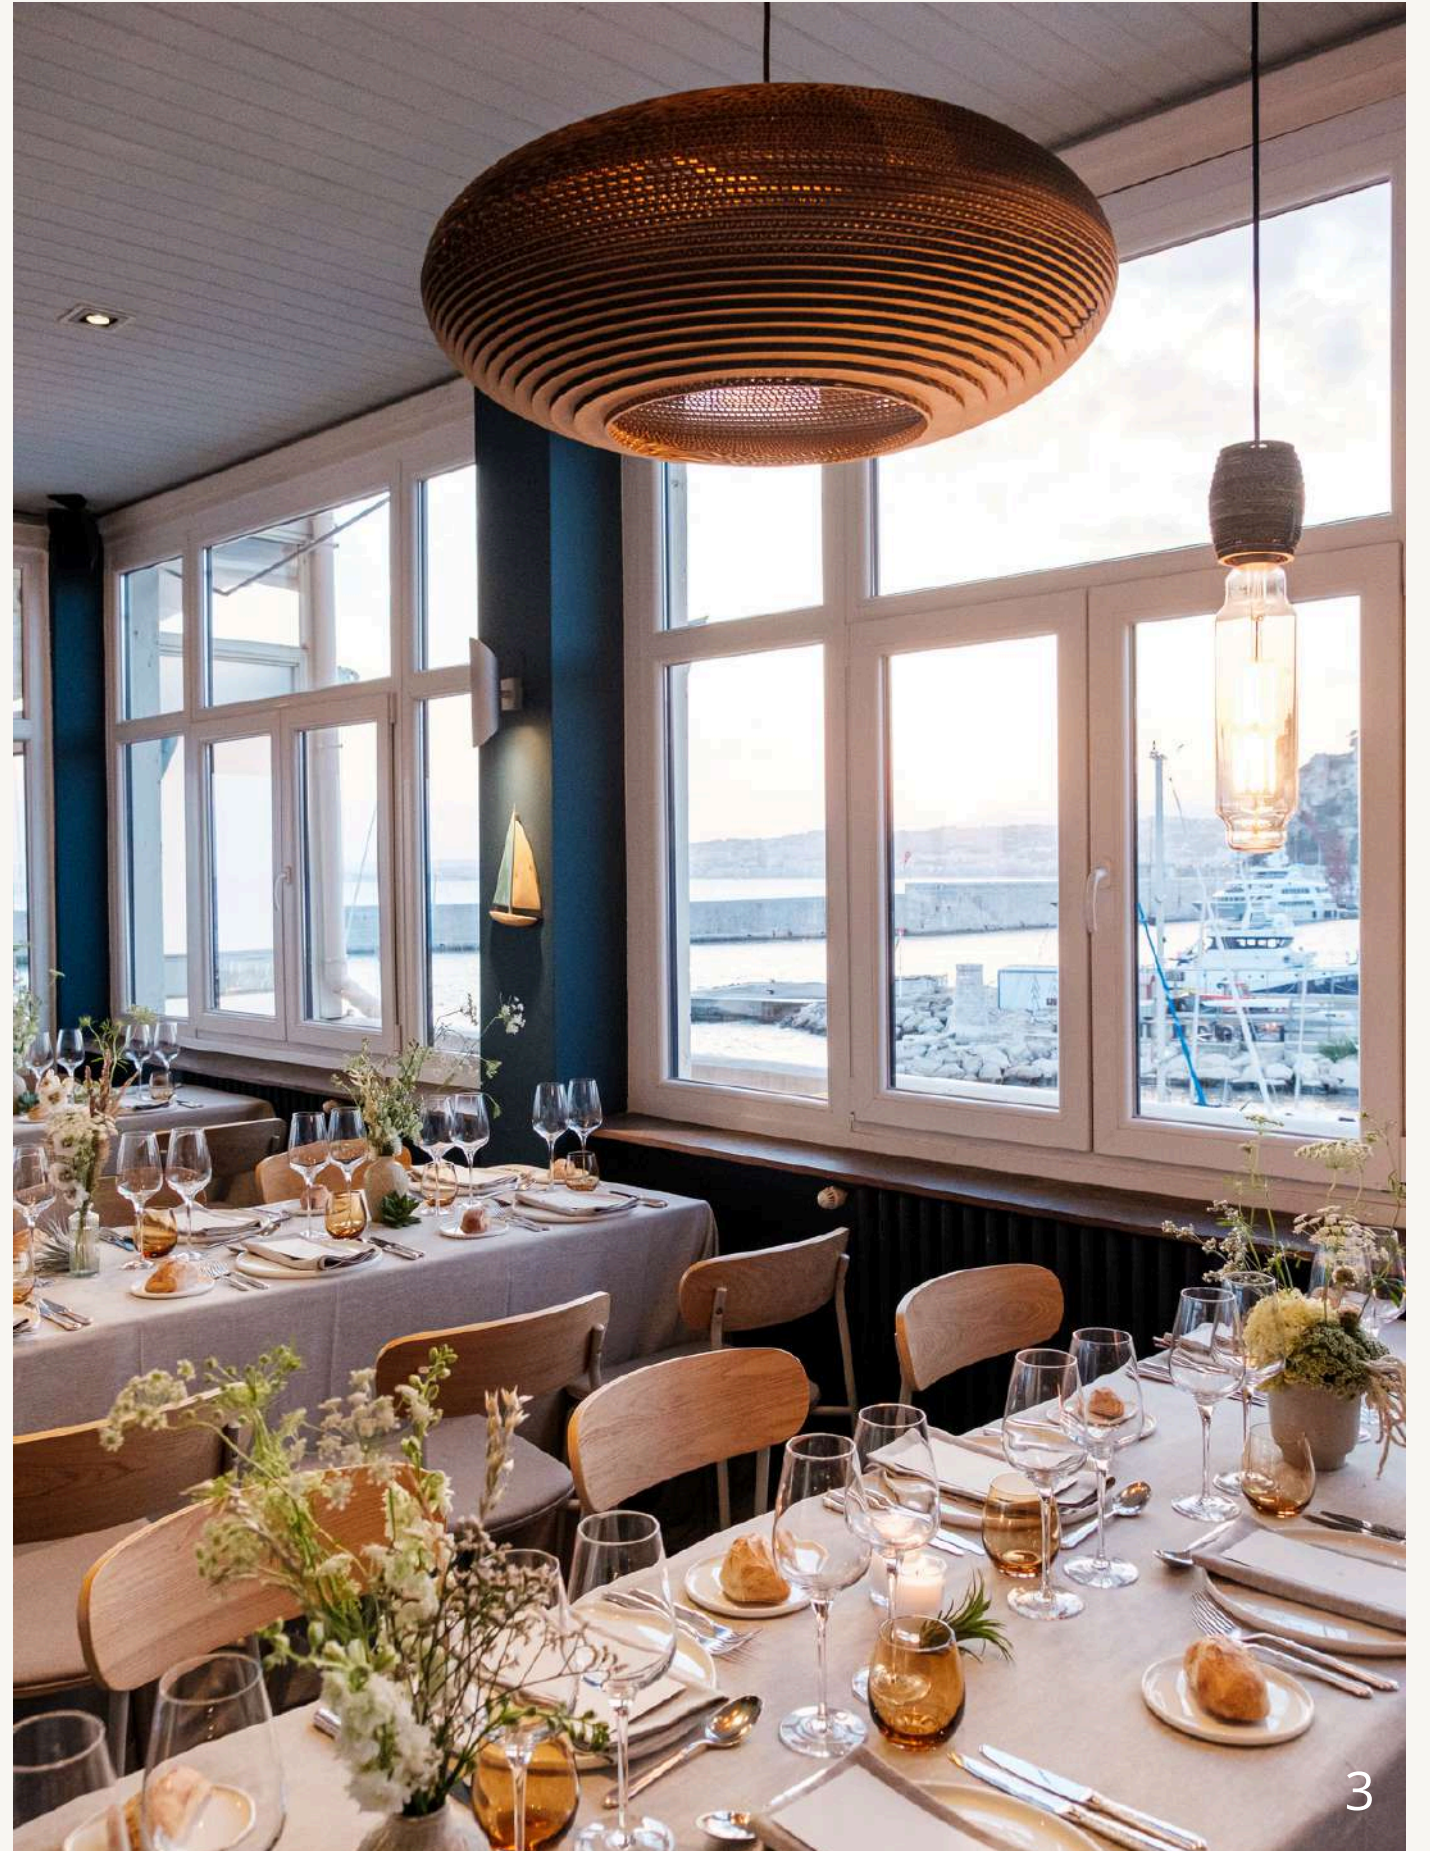

# CATALOGUE

**FONDATION  
EVENEMENT**

0

1

CHAISES

**FONDATION  
EVENEMENT**

REF #c6  
Chaise Venise  
Prix : à partir de 20€ HT

REF #c7  
Chaise Lombok  
Prix : à partir de 15€ HT