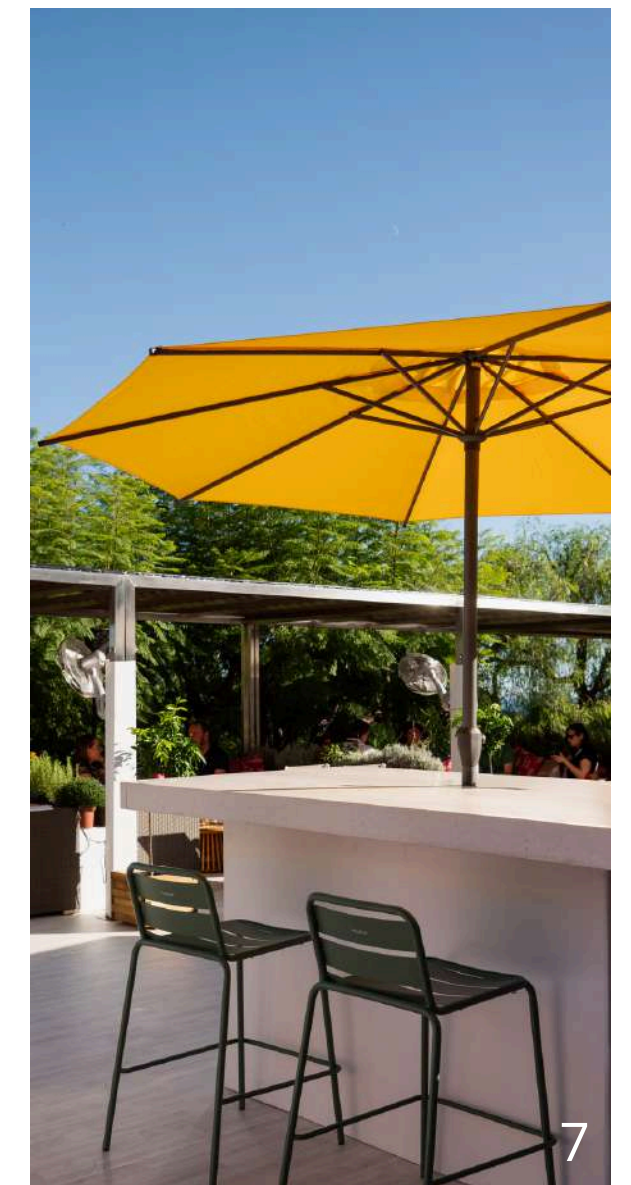

REF #c 12  
Tabouret Malmo azur  
Prix : à partir de 8€ HT

REF #c13  
Chaise Tanggara  
Prix : à partir de 18€ HT

02

TABOURETS ET CHAISES HAUTES

**FONDATION  
EVENEMENT**

03

SOFAS

**FONDATION  
EVENEMENT**