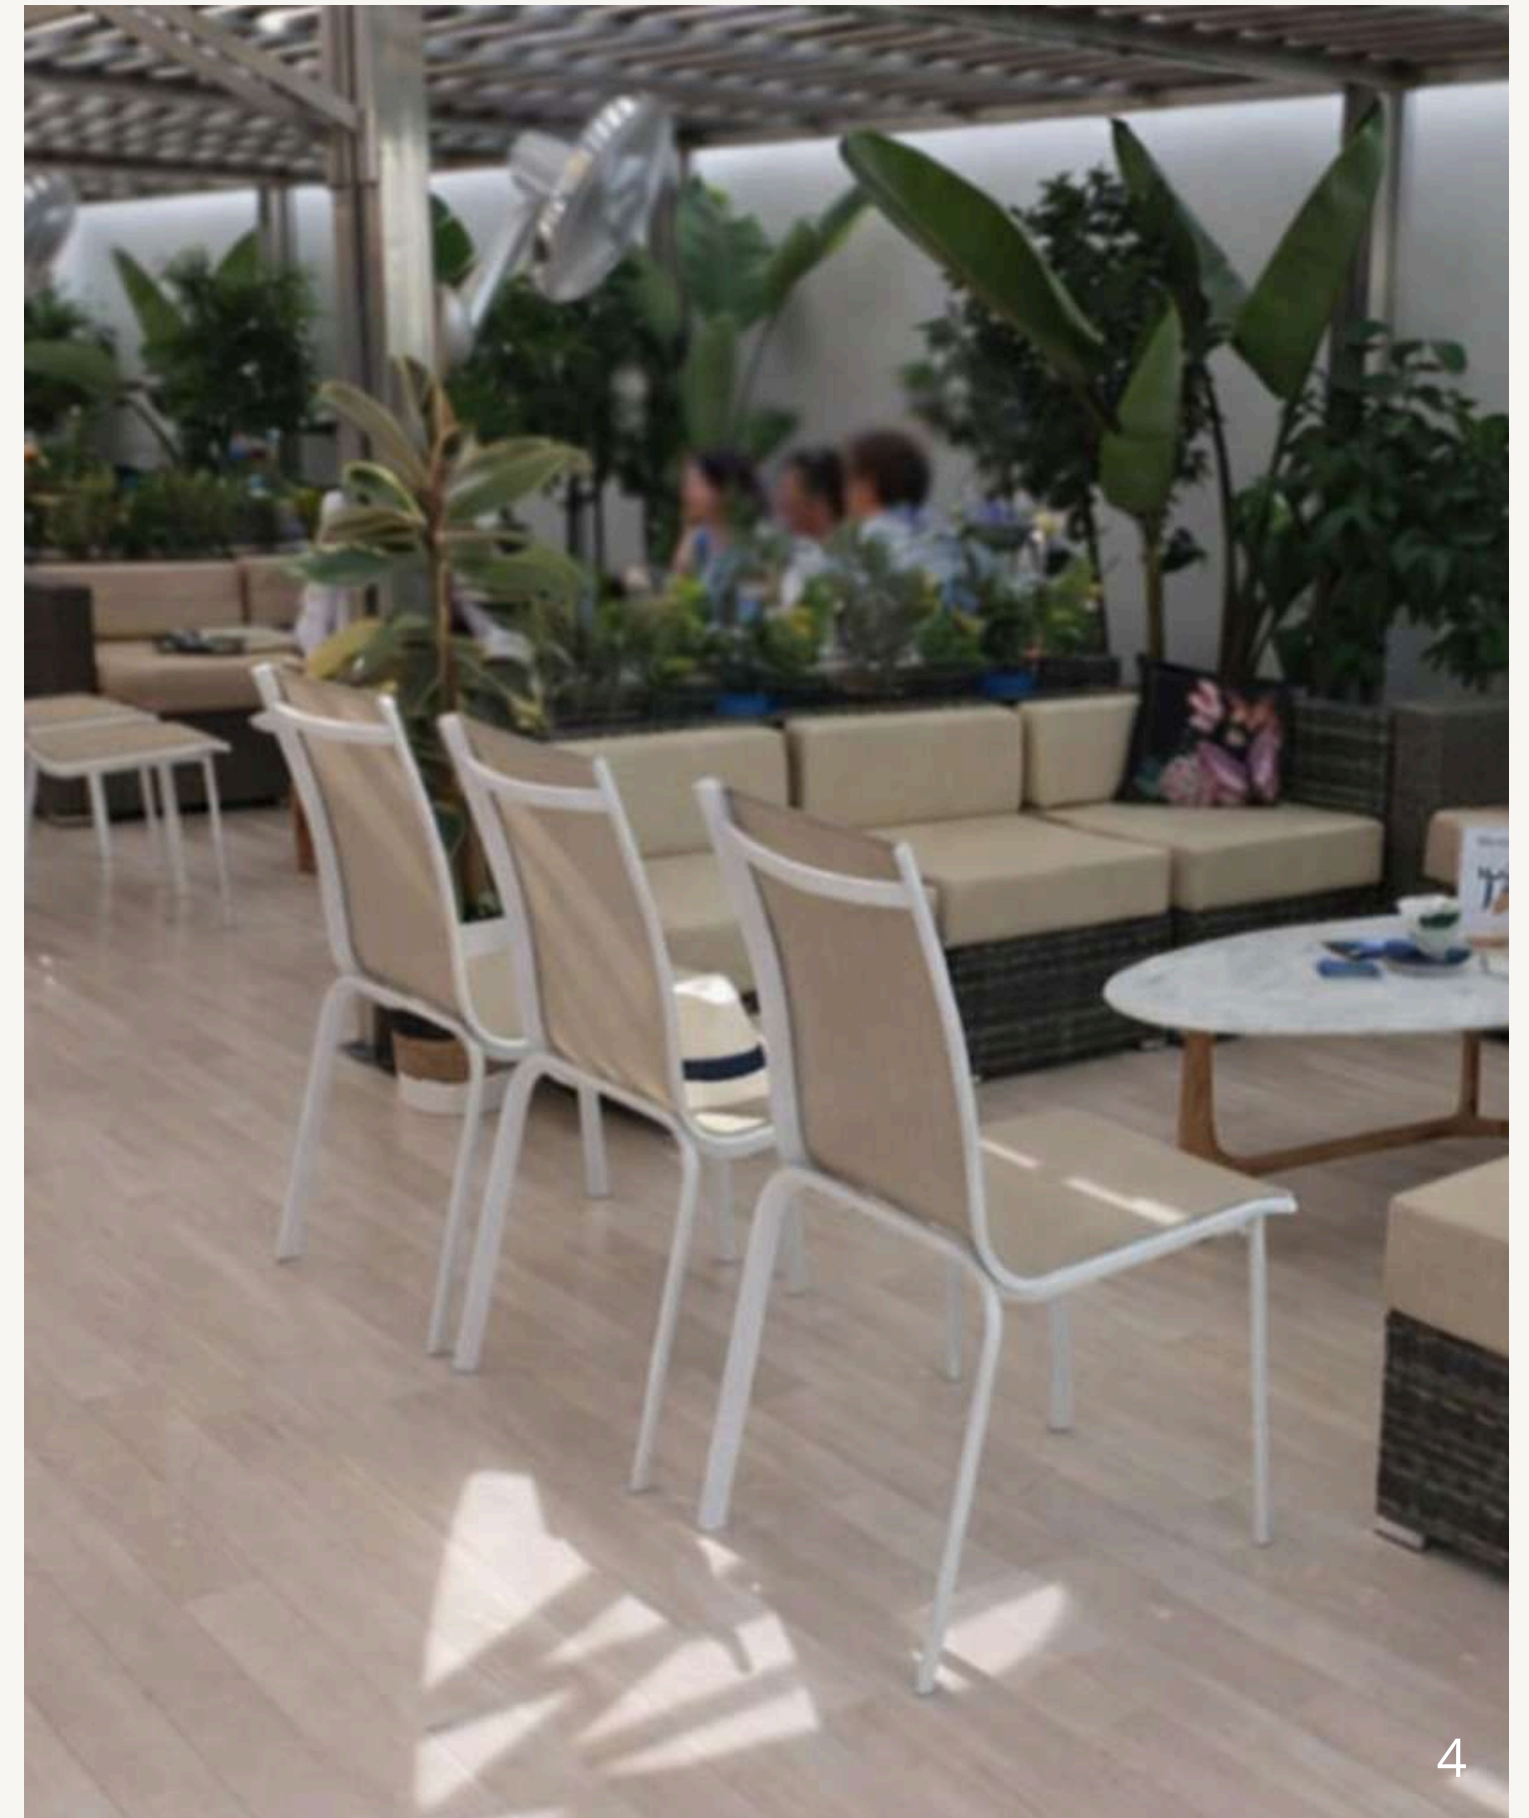

REF #c 12  
Tabouret Malmo azur  
Prix : à partir de 8€ HT

REF #c13  
Chaise Tanggara  
Prix : à partir de 18€ HT

02

TABOURETS ET CHAISES HAUTES

**FONDATION  
EVENEMENT**

03

SOFAS

**FONDATION  
EVENEMENT**