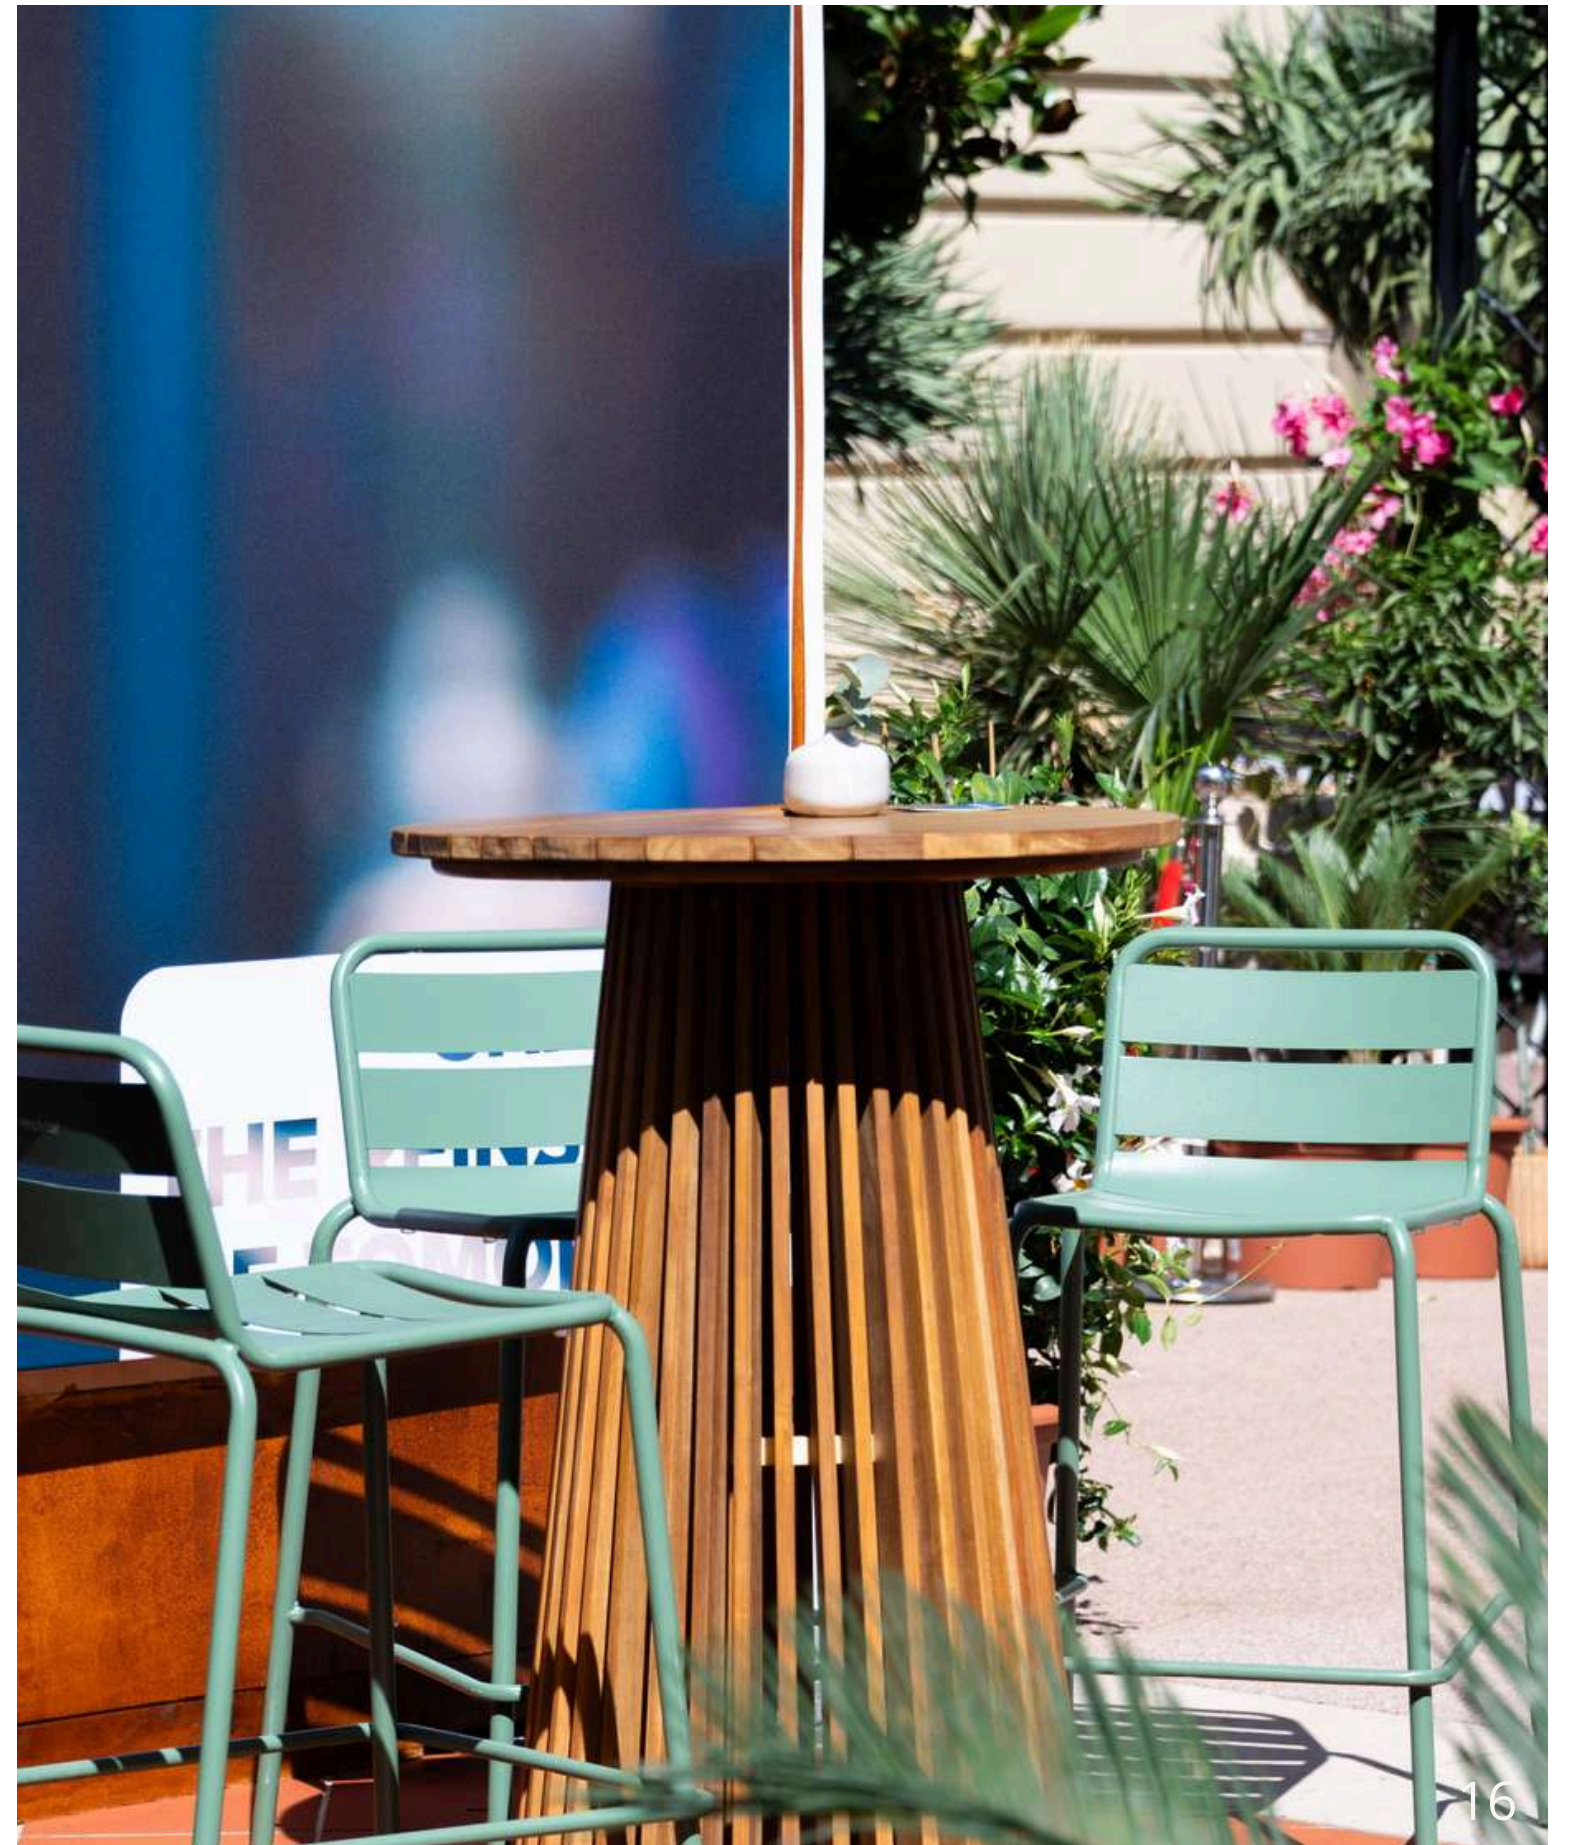

# 06

**TABLES BASSES**

**FONDATION  
EVENEMENT**

REF #tb1  
Table basse Strawberry  
Prix à partir de: 45€HT

REF #tb2  
Table basse Luna  
Prix à partir de: 58€HT

REF #tb3  
Table basse Easy  
Prix à partir de: 10€ HT