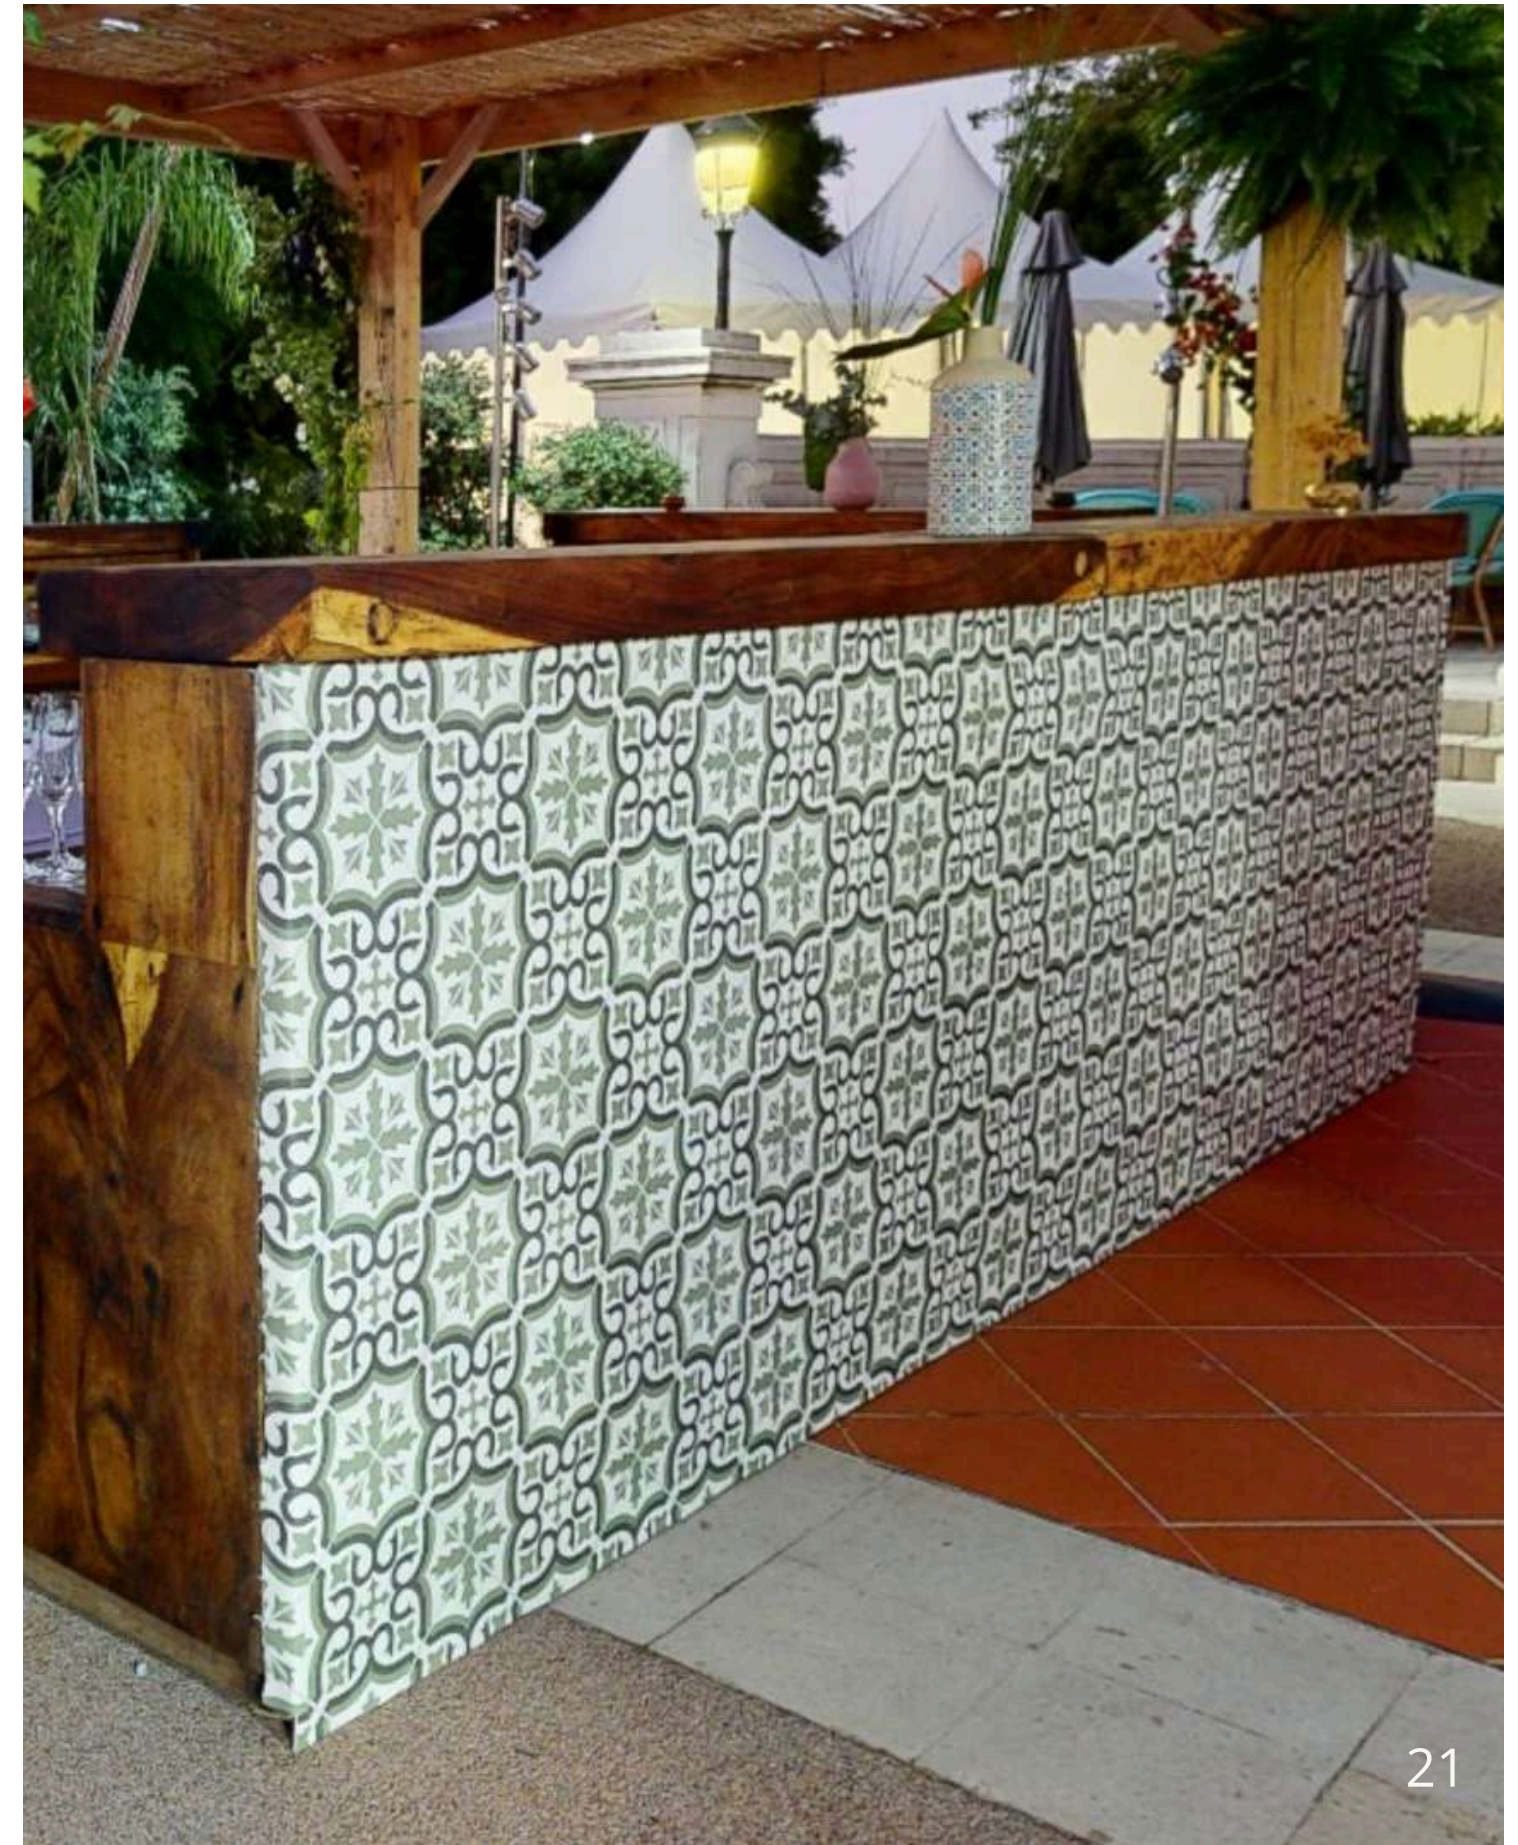

07  
BARS

**FONDATION  
EVENEMENT**

REF #b1  
Module de bar Teack  
Prix à partir de: 110€HT

REF #b2  
Desk ½ lune  
Prix à partir de: 90€HT

REF #b1  
Module de bar Teck  
Prix à partir de: 110€HT

REF #b3  
Module de bar OSB  
Prix à partir de: 100€HT