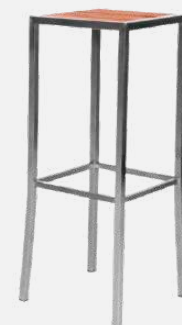

MESURES:  
Hauteur: 95cm  
Largeur: 35cm  
Profondeur: 35cm

REF #Ch4 Tabouret haut Tiwi

MATIERE:  
Bois d'acacia

MESURES:  
Hauteur: 71cm  
Largeur: 32cm  
Profondeur: 32cm

REF #Ch5 Tabouret Omara

MATIERE:  
Polypropylène

MESURES:  
Hauteur: 73cm  
Largeur: 36cm  
Profondeur: 36cm

REF #Ch6 Tabouret Ice

MATIERE:  
Inox et teck

MESURES:  
Hauteur: 73cm  
Largeur: 38cm  
Profondeur: 38cm

REF #Ch7 Chaise haute Alaska

MATIERE:  
Polypropylène et inox