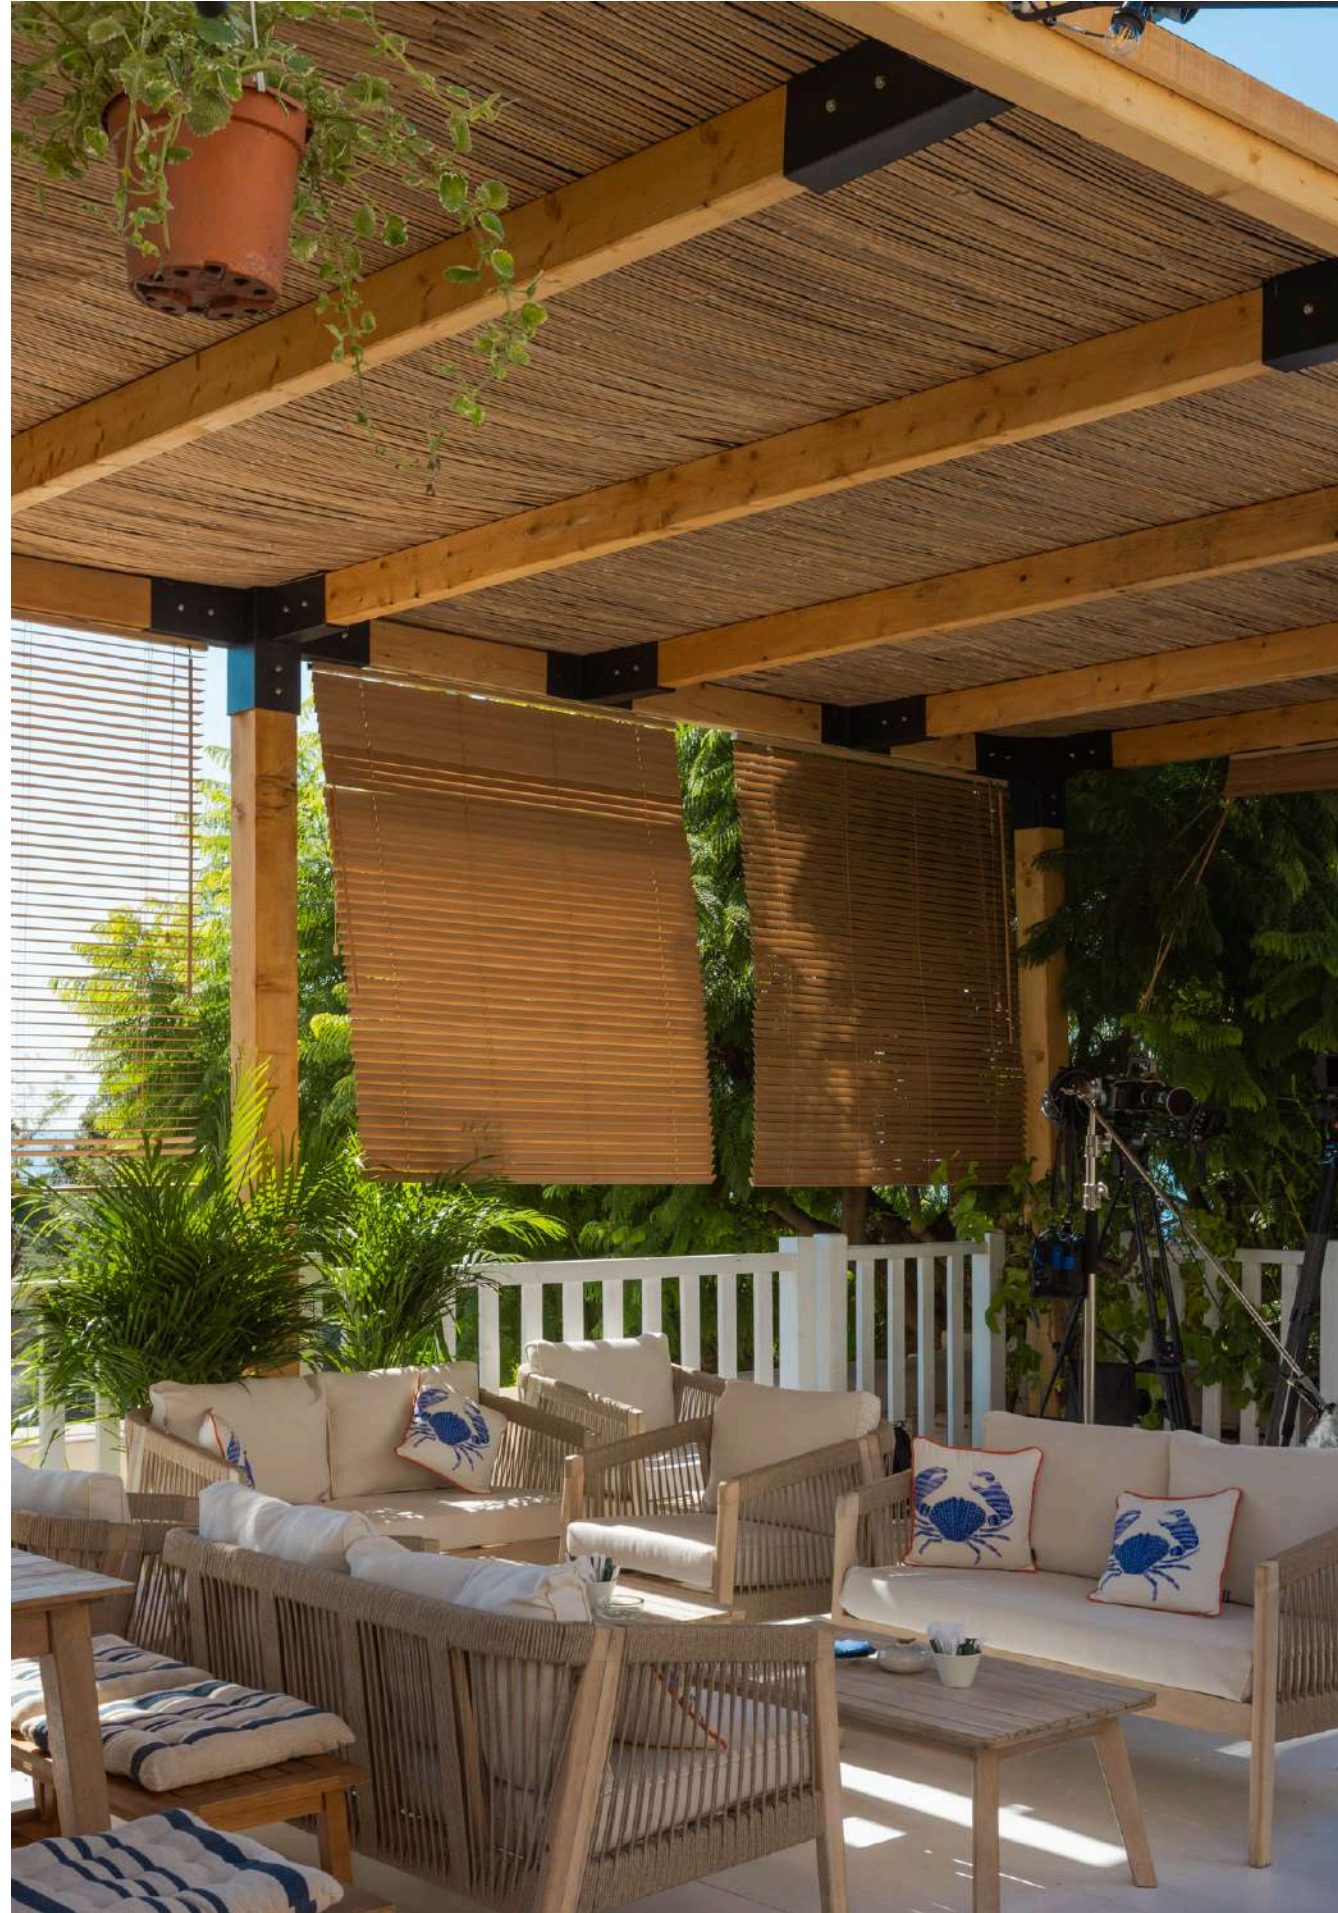

# 09

STRUCTURES

**FONDATION  
EVENEMENT**

REF #st4  
Pergola Wood  
Prix à partir de: 1100€HT

REF #st5  
Pergola Bambou  
Prix à partir de: 300€HT

10  
PERGOLA CTS

**FONDATION  
EVENEMENT**