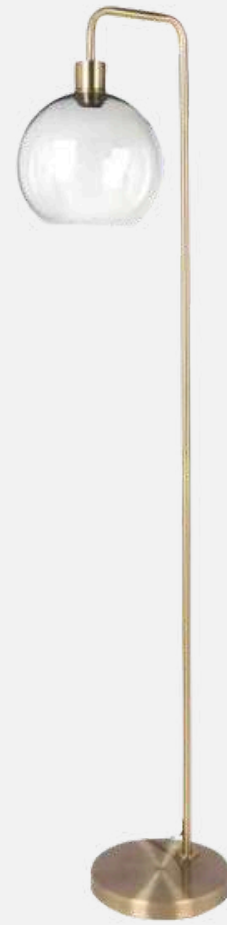

REF #s1  
Canapé Brooklyn  
Prix : à partir de 180€ HT

REF #s2  
Canapé Balle époque  
Prix : à partir de 160€ HT

REF #s3  
Canapé Dandy  
Prix : à partir de 195€ HT

REF #s4  
Canapé 2 places Bali  
Prix : à partir de 145€ HT

REF #tb4  
Table basse Mura  
Prix à partir de: 40€HT

REF #tb5  
Gueridon Wire  
Prix à partir de: 18€HT

REF #tb6  
Table basse Panam  
Prix à partir de: 39€HT

REF #tb7  
Table basse Wire  
Prix à partir de: 75€HT

REF #ac8  
Coussin Azur  
Prix à partir de: 7€HT

REF #ac9  
Coussin Boheme  
Prix à partir de: 7€HT

REF #ac10  
Photophore Candelight  
Prix à partir de: 28€HT

REF #ac11  
Lampe autonome Orbit  
Prix à partir de: 18€HT

REF #ac12  
Lampe autonome Paris  
Prix à partir de: 18€HT

REF #ac13  
Suspension Seagrass noire  
Prix à partir de: 15€HT

REF #ac15  
Lampadaire Bambou  
Prix à partir de: 75€HT

REF #ac16  
Lampadaire Sacha  
Prix à partir de: 7€HT