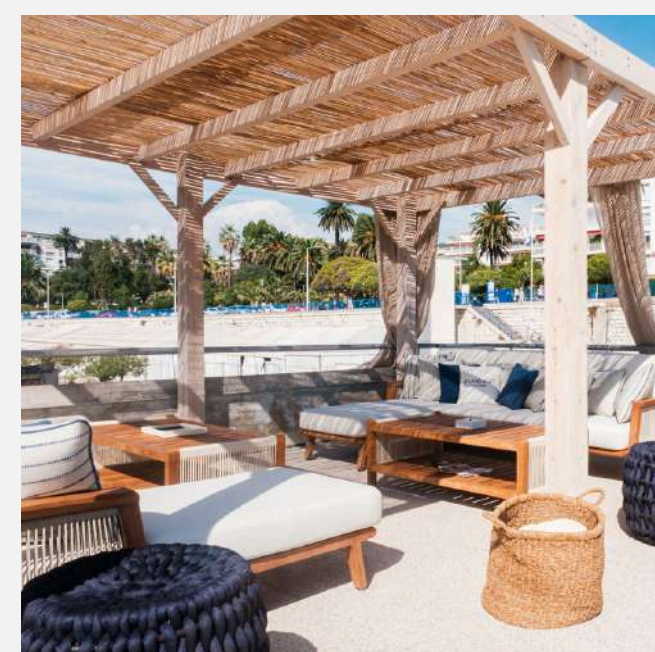

REF #st4 Pergola Wood

SPECS:
Structure pin, toit en canisse bambou

MESURES:
Sur-mesure